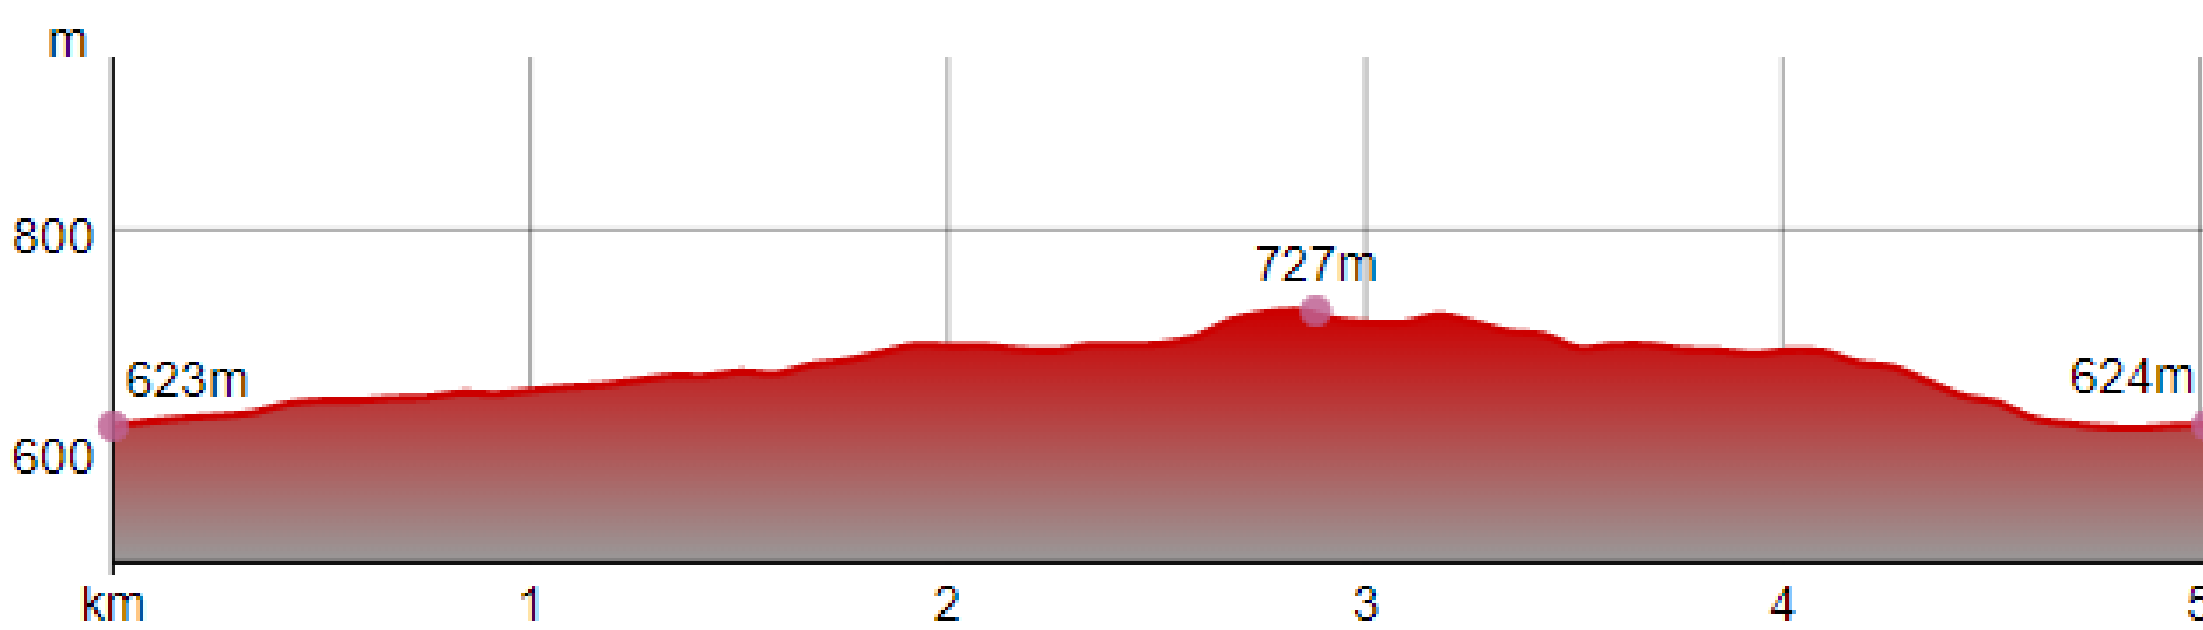

2. SonTRIA Strecke S

20. August 2023 - Schwimmbad Lauscha

2. SonTRIA Strecken M und L

20. August 2023
Schwimmbad Lauscha

5 km
100 hm

1,6 km
40 hm