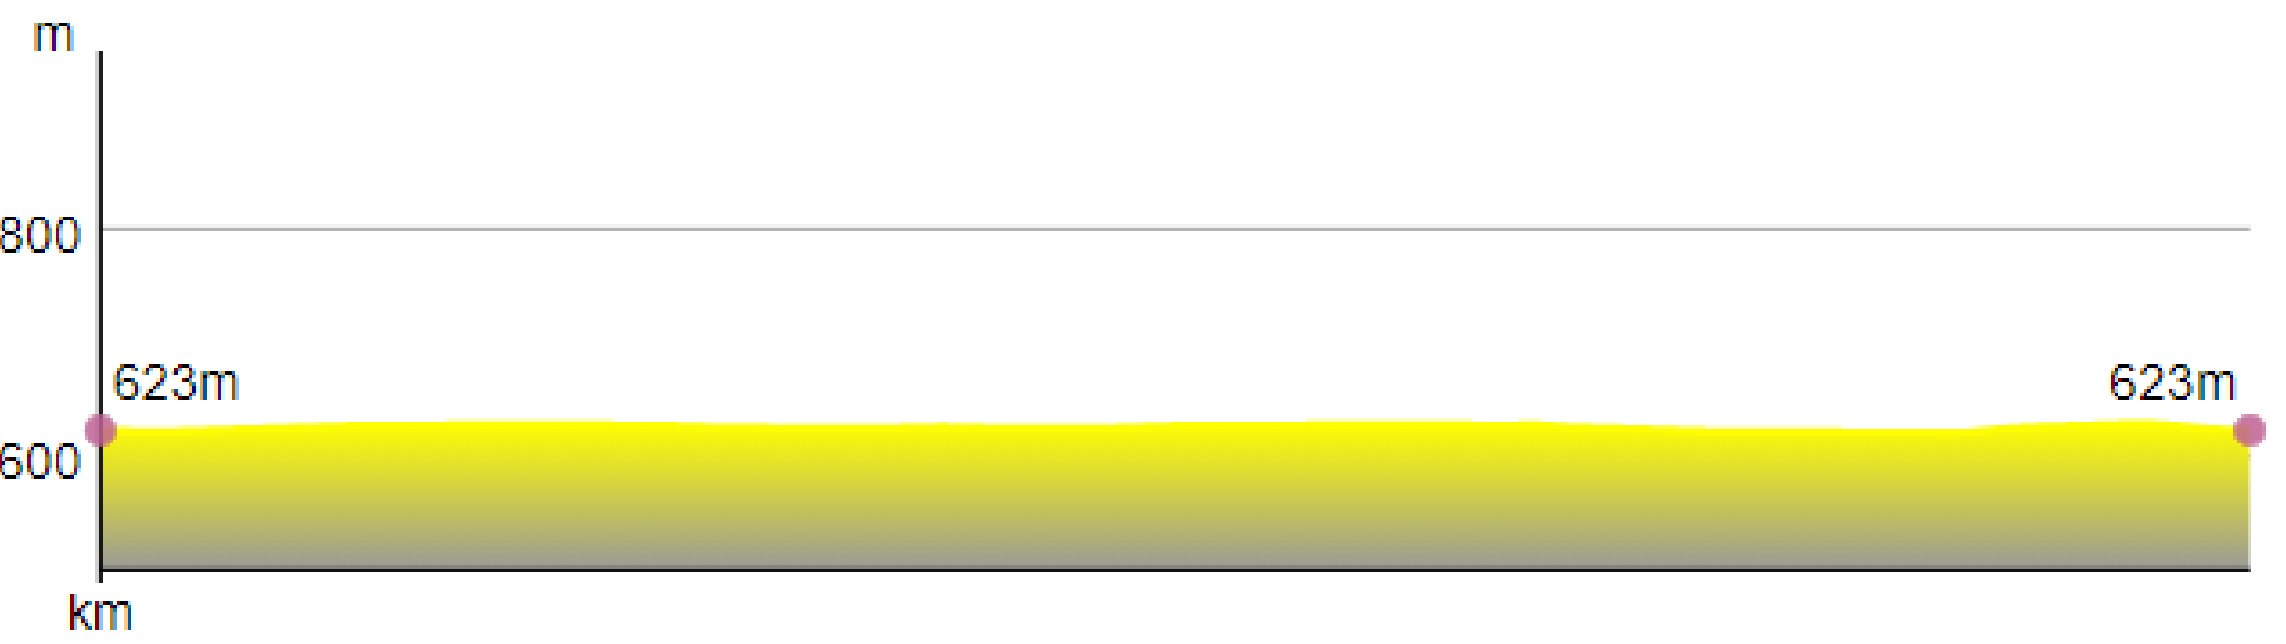

2. SonTRIA Strecke S

20. August 2023 - Schwimmbad Lauscha

2. SonTRIA Strecken M und L

20. August 2023
Schwimmbad Lauscha

5 km
100 hm

1,6 km
40 hm