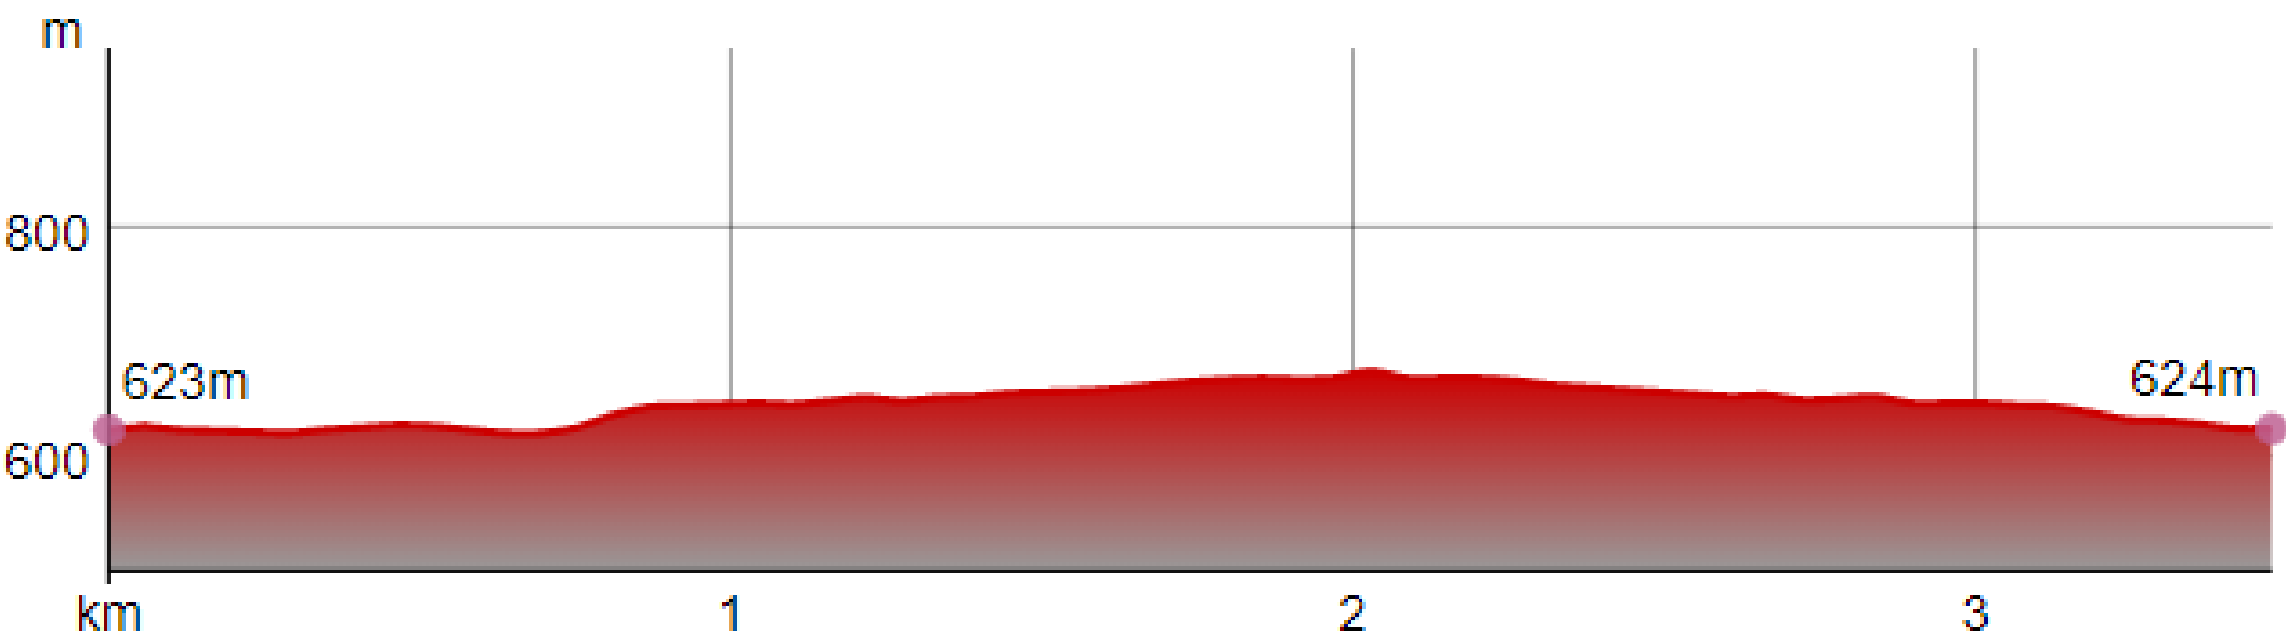

2. SonTRIA Strecke S

20. August 2023 - Schwimmbad Lauscha

2. SonTRIA Strecken M und L

20. August 2023
Schwimmbad Lauscha

5 km
100 hm

1,6 km
40 hm