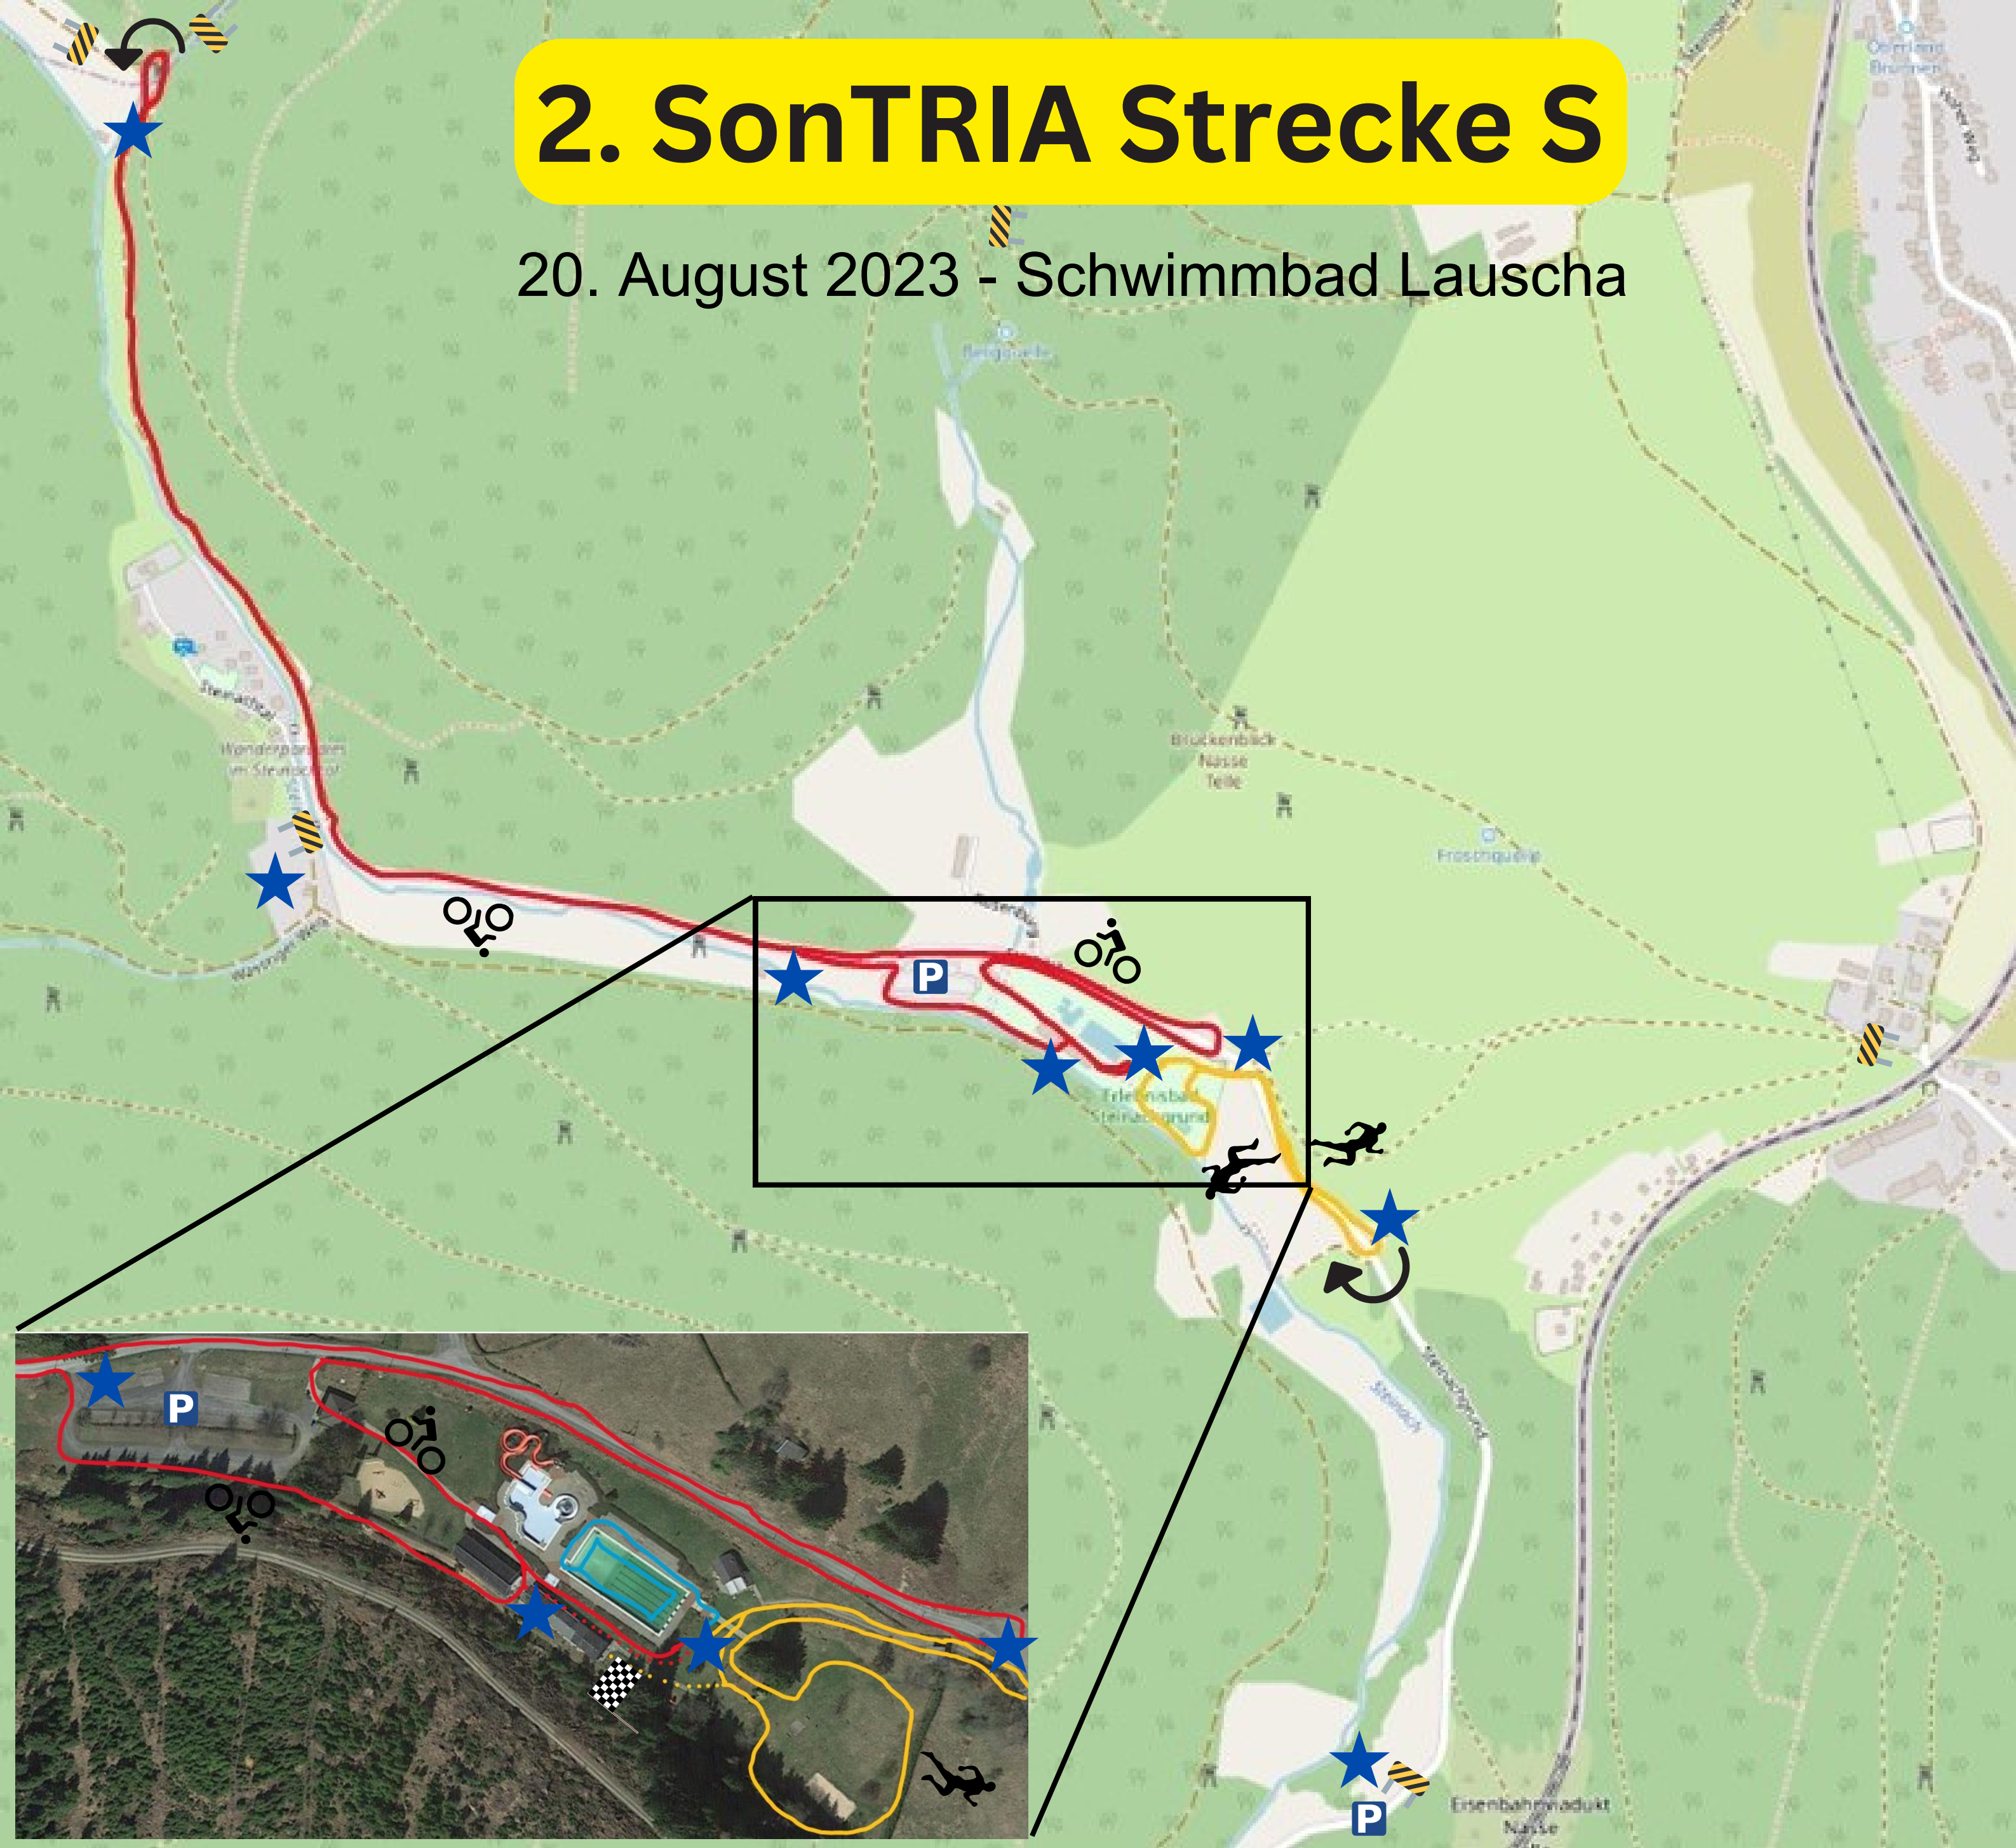

2. SonTRIA Strecke S

20. August 2023 - Schwimmbad Lauscha

2. SonTRIA Strecken M und L

20. August 2023
Schwimmbad Lauscha

5 km
100 hm

1,6 km
40 hm