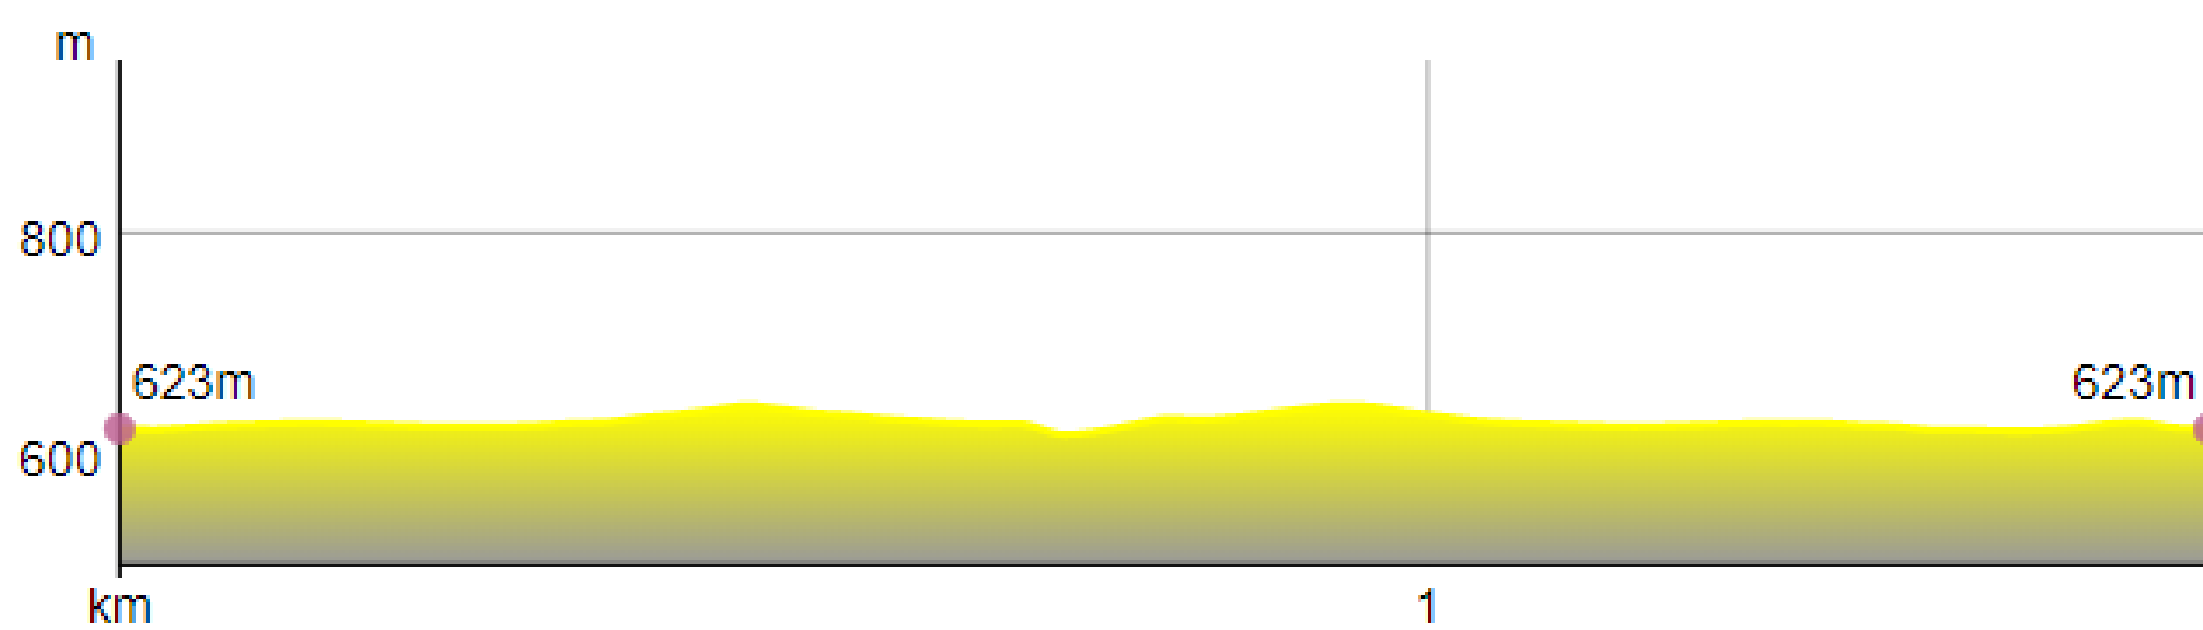

2. SonTRIA Strecke S

20. August 2023 - Schwimmbad Lauscha

2. SonTRIA Strecken M und L

20. August 2023
Schwimmbad Lauscha

5 km
100 hm

1,6 km
40 hm