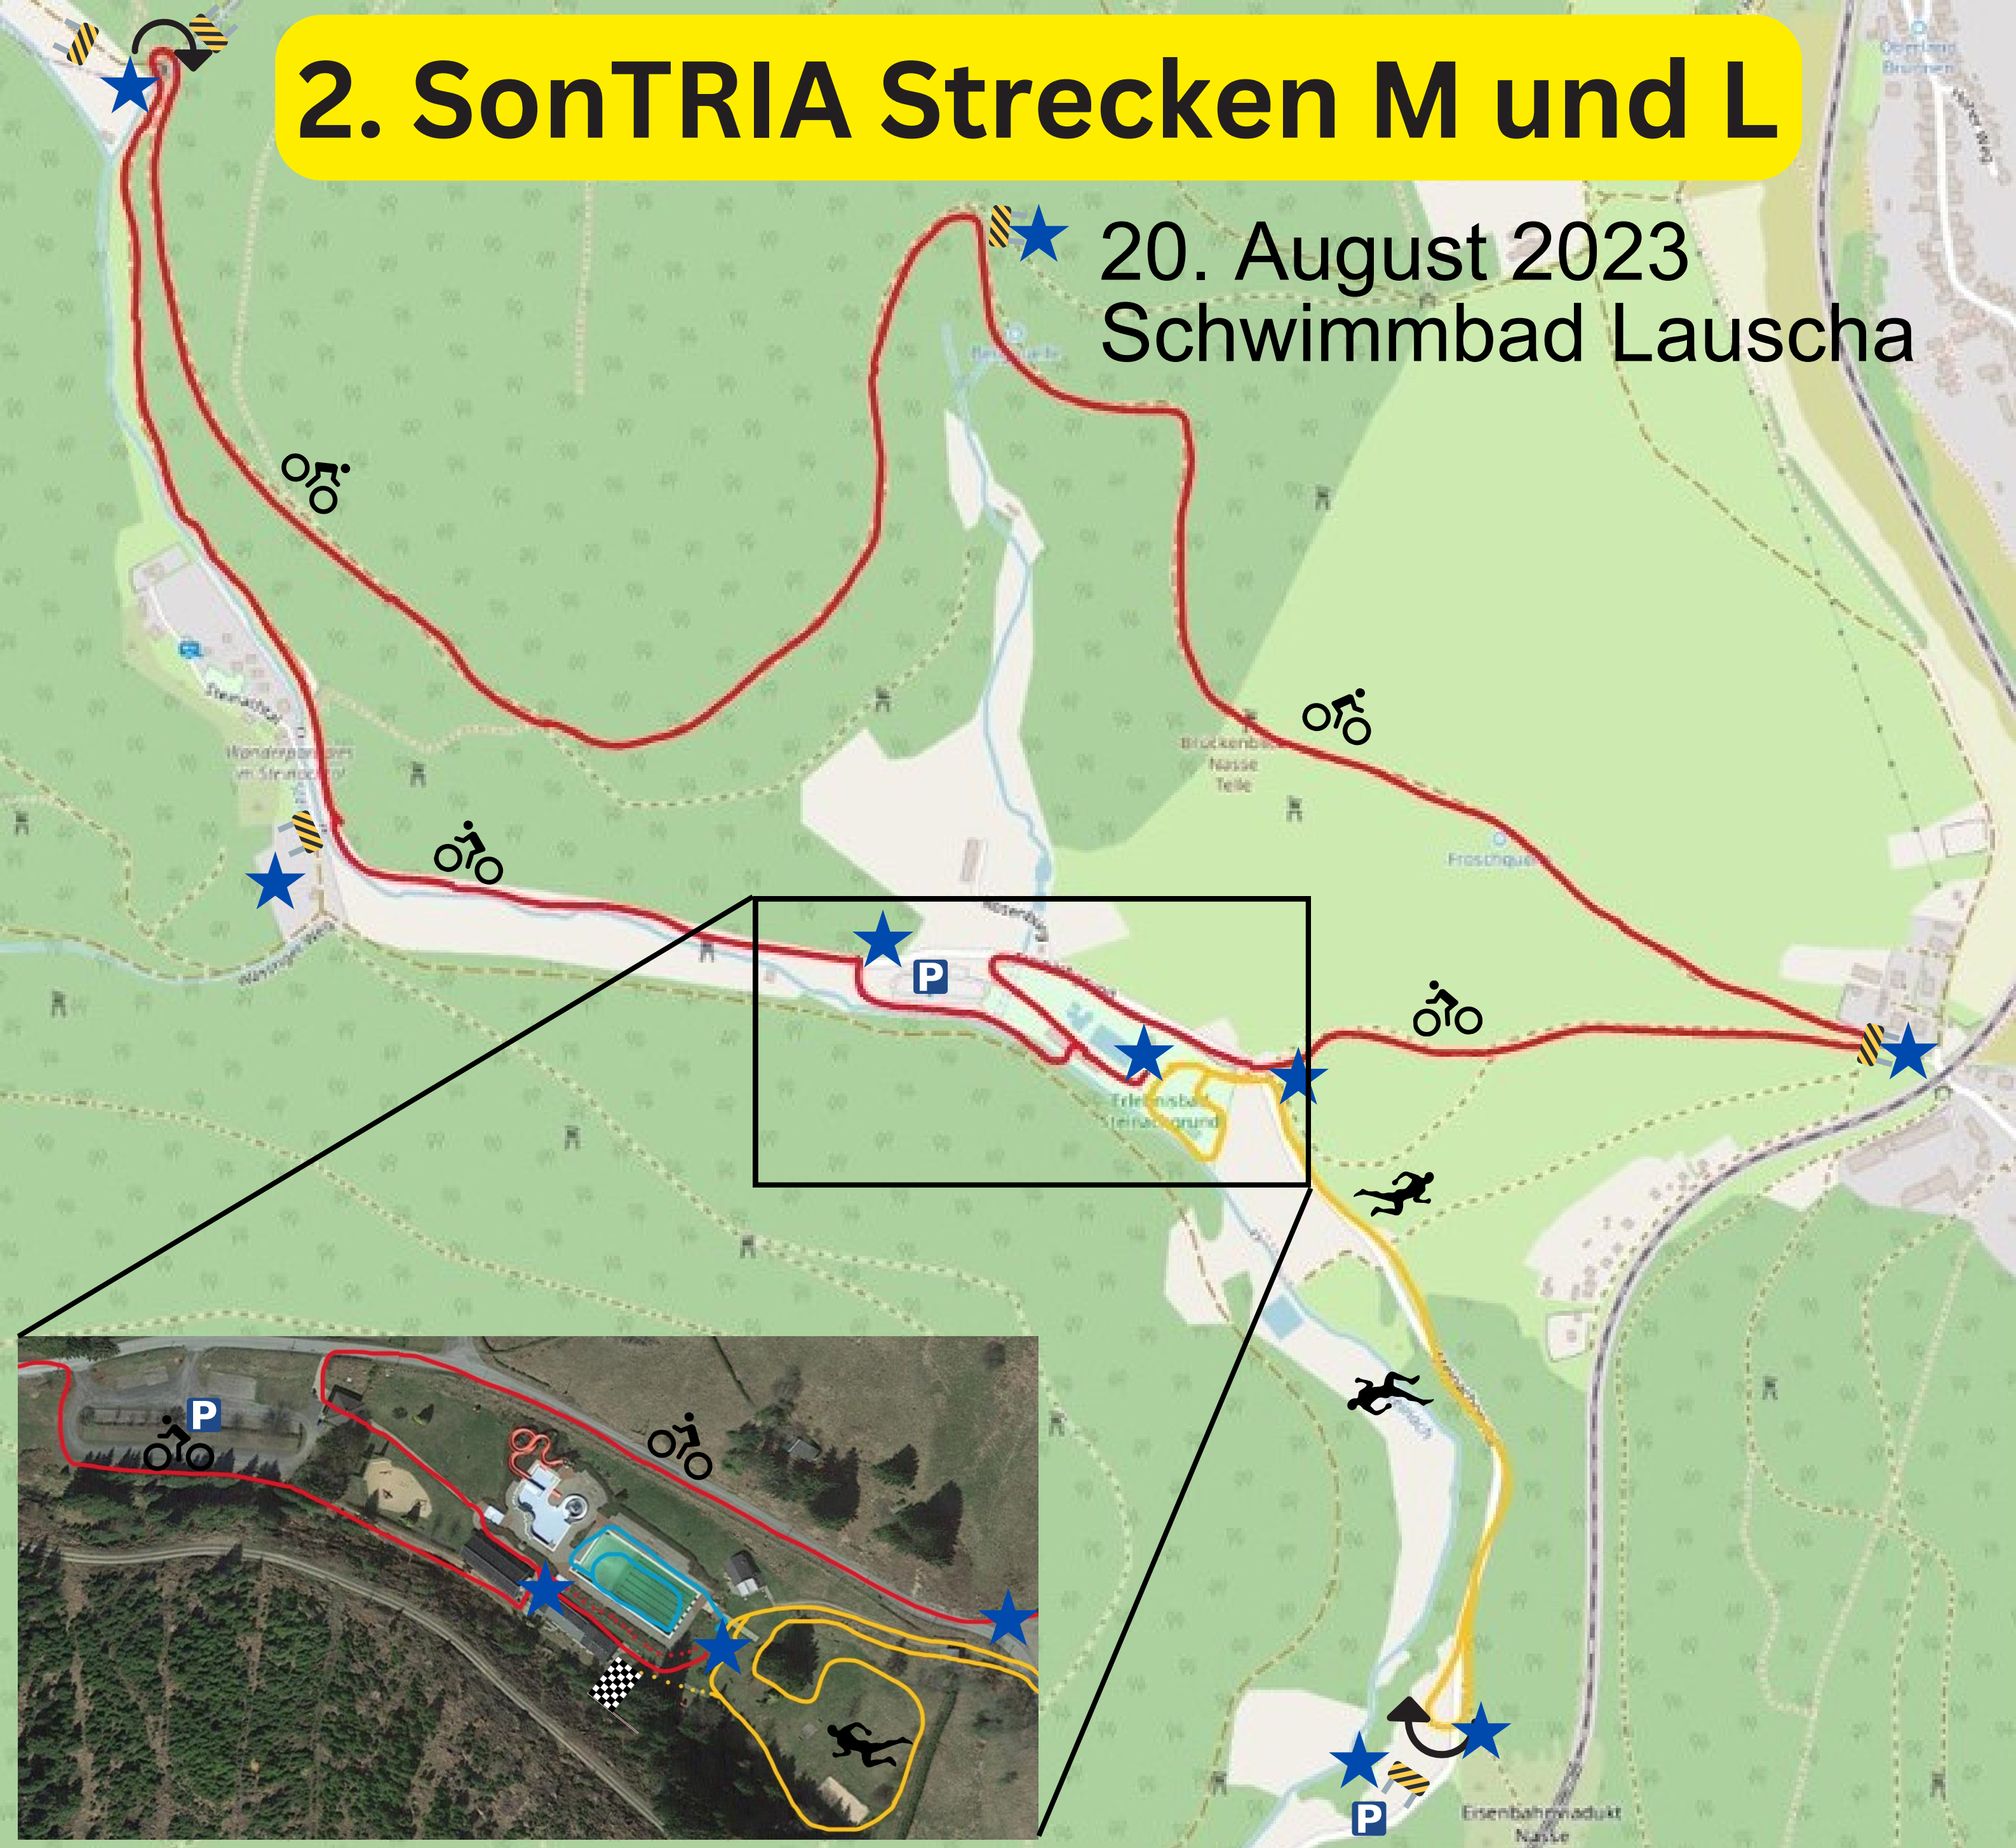

2. SonTRIA Strecke S

20. August 2023 - Schwimmbad Lauscha

2. SonTRIA Strecken M und L

20. August 2023
Schwimmbad Lauscha

5 km
100 hm

1,6 km
40 hm